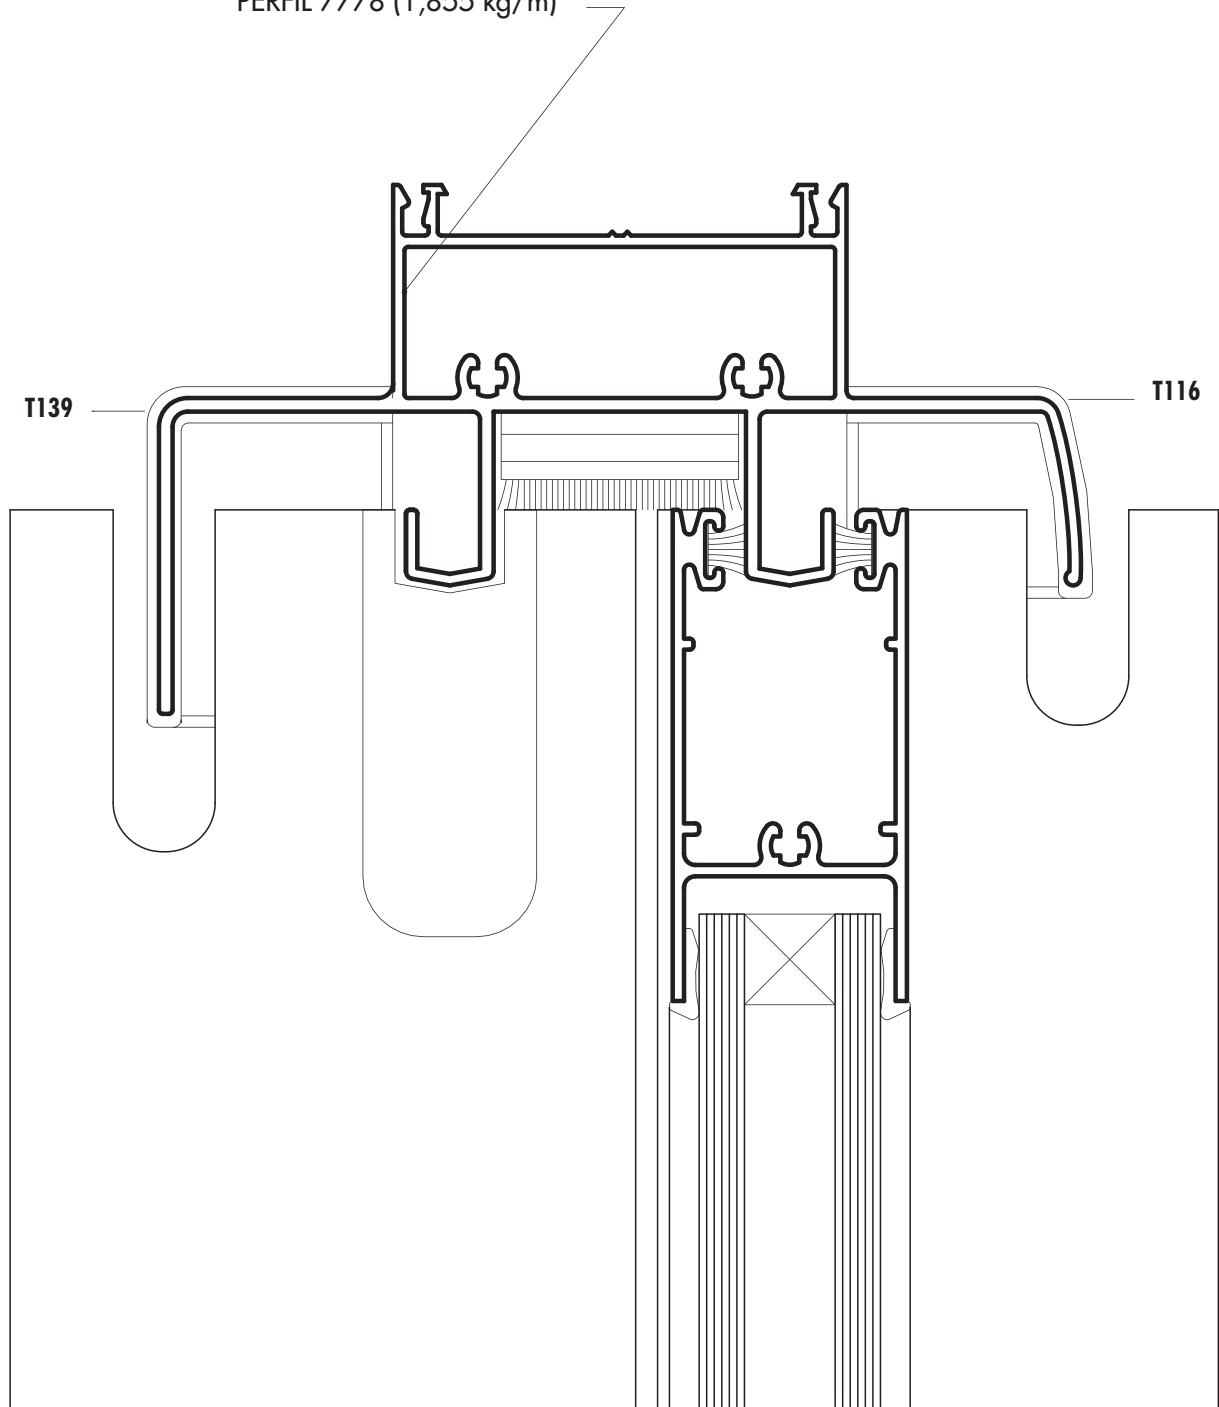

DINTEL REFORZADO  
PARA PUERTAS BALCON  
PERFIL 7778 (1,855 kg/m)

UMBRAL CON CAJA DE AGUA REFORZADA  
PARA PUERTAS BALCON  
PERFIL 7753 (2,114 kg/m)