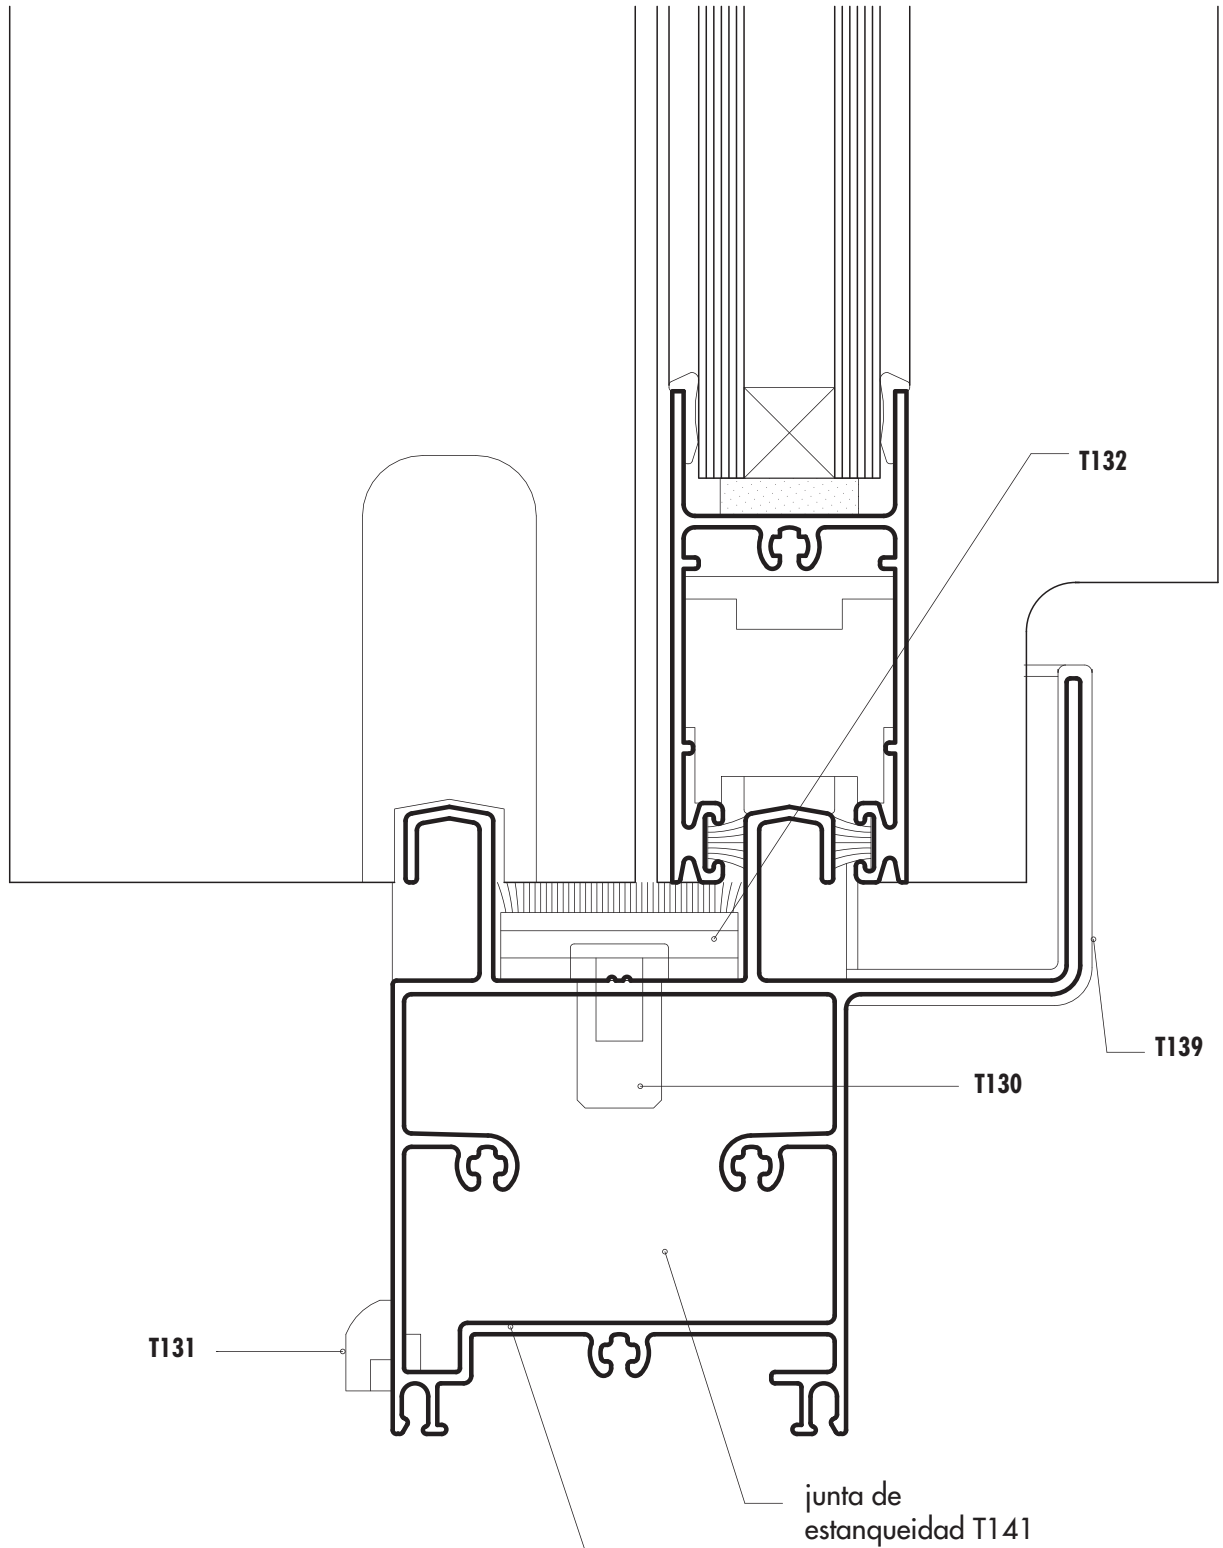

DINTEL REFORZADO  
PARA PUERTAS BALCON  
PERFIL 7778 (1,855 kg/m)

UMBRAL CON CAJA DE AGUA REFORZADA  
PARA PUERTAS BALCON  
PERFIL 7753 (2,114 kg/m)