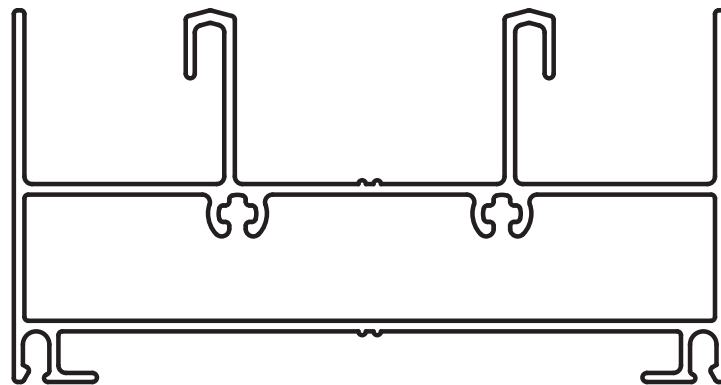

**P-8008**  
1,066 kg/m

JAMBA VENTANA CORREDIZA

**P-8012**  
1,534 kg/m

UMBRAL VENTANA CORREDIZA

**P-8011**  
0,705 kg/m

ACOPLE

MARCO VENTANA DE ABRIR

MARCO PAÑO FIJO