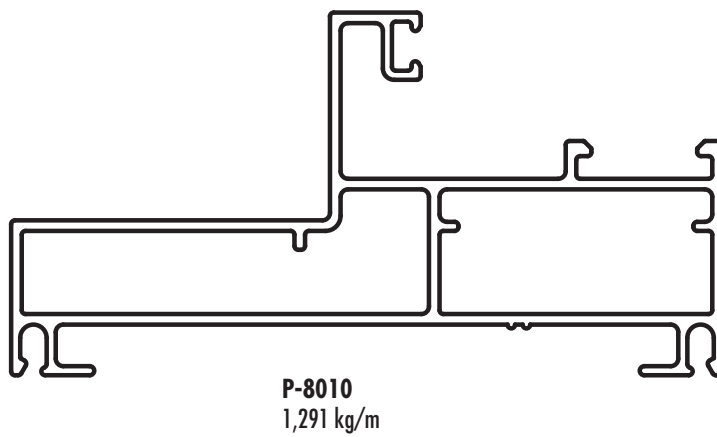

**P-8008**  
1,066 kg/m

JAMBA VENTANA CORREDIZA

**P-8012**  
1,534 kg/m

UMBRAL VENTANA CORREDIZA

**P-8011**  
0,705 kg/m

ACOPLE

MARCO VENTANA DE ABRIR

MARCO PAÑO FIJO