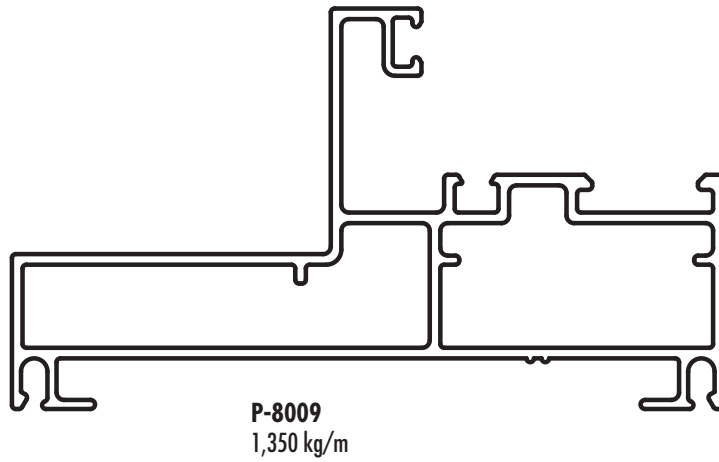

**P-8008**  
1,066 kg/m

JAMBA VENTANA CORREDIZA

**P-8012**  
1,534 kg/m

UMBRAL VENTANA CORREDIZA

**P-8011**  
0,705 kg/m

ACOPLE

MARCO VENTANA DE ABRIR

MARCO PAÑO FIJO